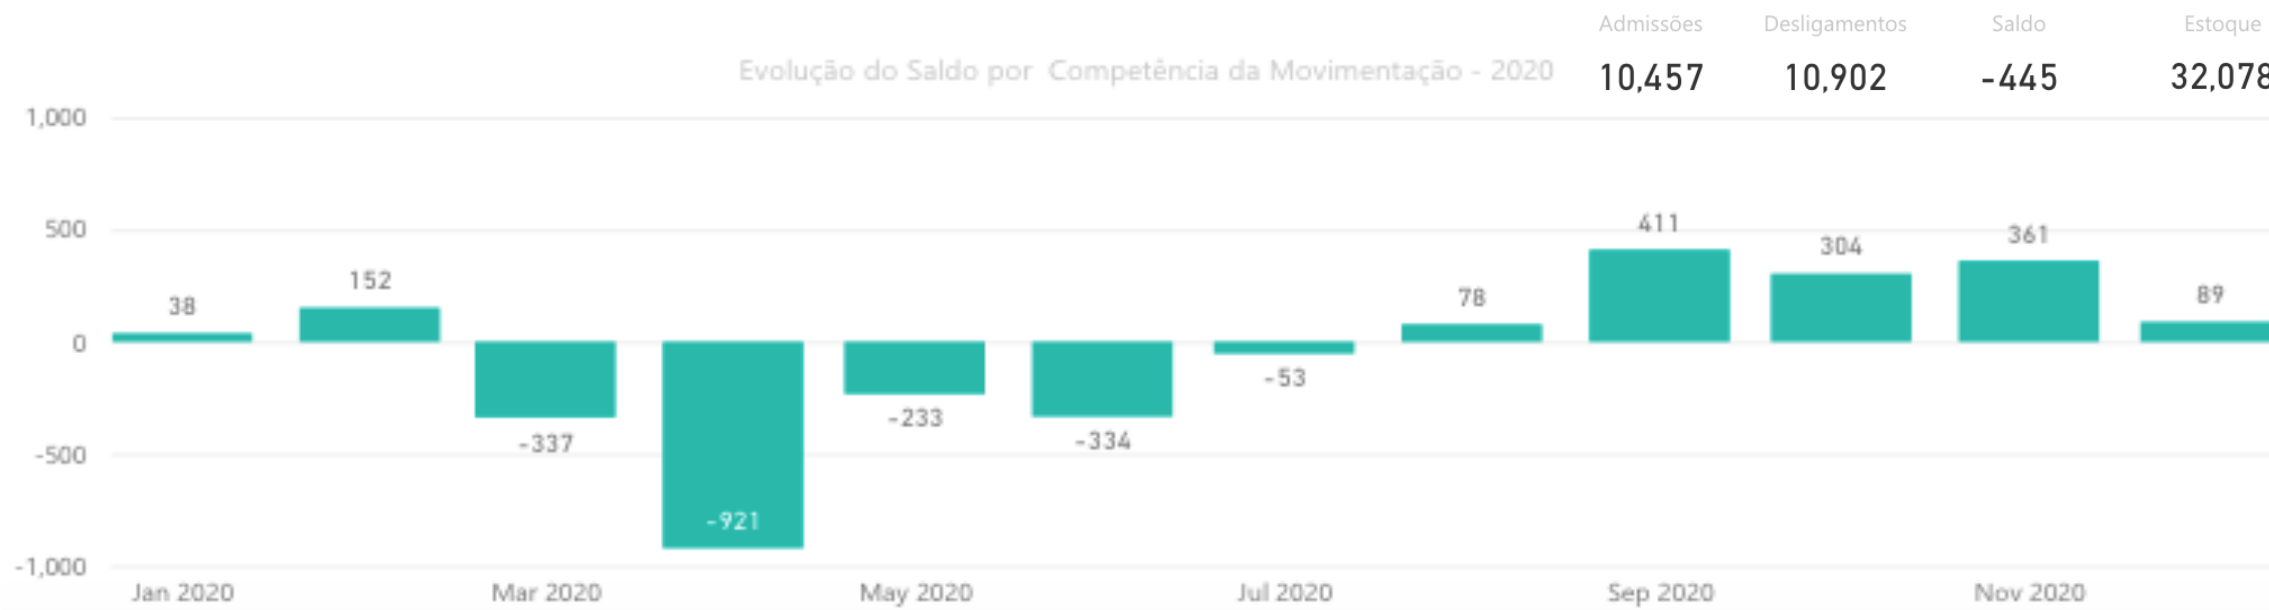

Geração de emprego e renda.

Promover o destino Teresópolis.

Estimular o consumo interno e a produção local.

Estimular o empreendedorismo e os investimentos públicos e privados.

# O EMPREGO FORMAL E A PANDEMIA

Dados do CAGED, divulgados pelo Ministério da Economia, demonstram o forte impacto que a pandemia causou na empregabilidade em todo o Brasil, e mesmo sendo registrado em Teresópolis saldo positivo de empregos entre agosto/20 e janeiro/21, a retomada responsável e gradual das atividades econômicas demanda por políticas públicas que estimulem o surgimento de oportunidades de emprego para o teresopolitano e a manutenção de investimentos na cidade.